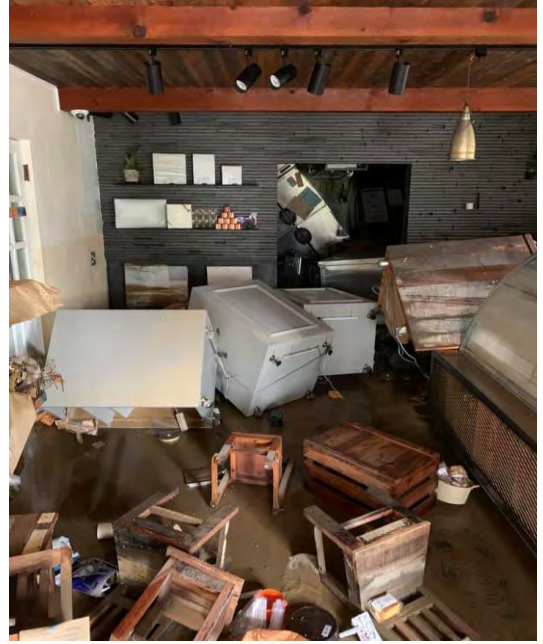

商業

(武雄市 商店内の被災状況)