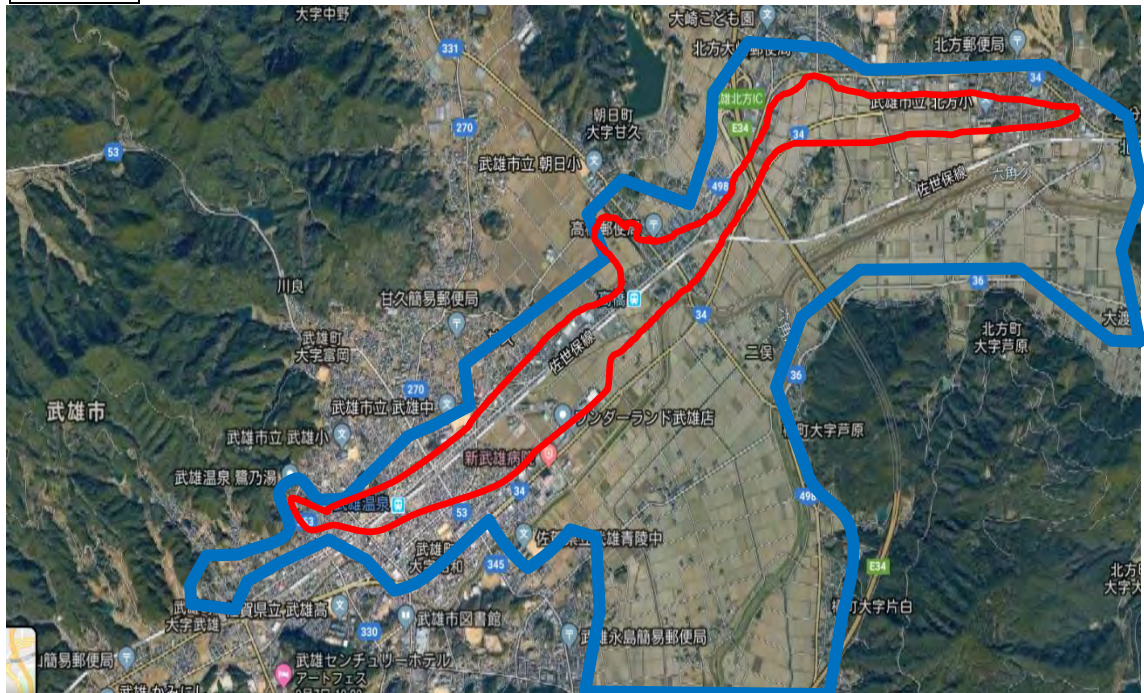

5. 佐賀県内各市の被災状況

浸水被害

(武雄市内の浸水区域) 青 冠水エリア 赤 冠水エリア内商店街エリア

(武雄市北方町周辺)

(武雄市北方町北方)

(武雄市北方町高野)

(多久市内)

(多久市牛津川周辺)

(佐賀市 市役所北西周辺)

(佐賀市 高架下道路の冠水)

(佐賀市 中央大通り周辺)

(佐賀市 佐賀大学南交差点周辺)

(小城市 砥川小学校前)

(小城市 牛津町勝)