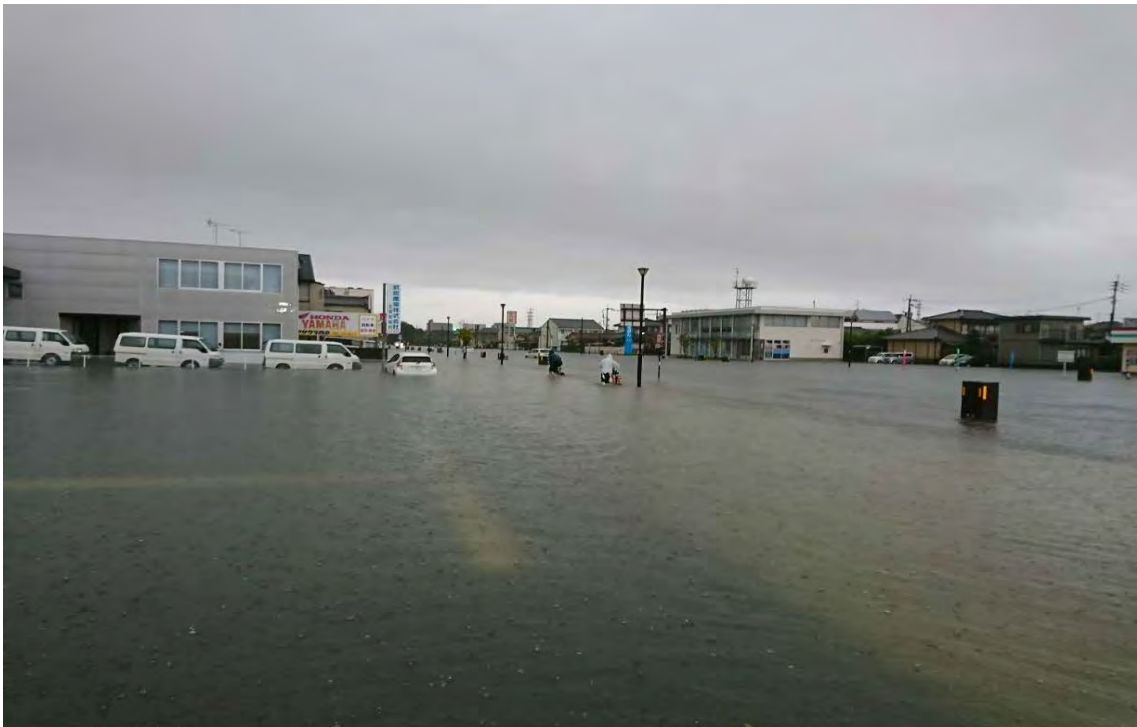

5. 佐賀県内各市の被災状況

浸水被害

(武雄市内の浸水区域) 青 冠水エリア 赤 冠水エリア内商店街エリア

(武雄市北方町周辺)

(武雄市北方町北方)

(武雄市北方町高野)

(多久市内)

(多久市牛津川周辺)

(佐賀市 市役所北西周辺)

(佐賀市 高架下道路の冠水)

(佐賀市 中央大通り周辺)

(佐賀市 佐賀大学南交差点周辺)

(小城市 砥川小学校前)

(小城市 牛津町勝)