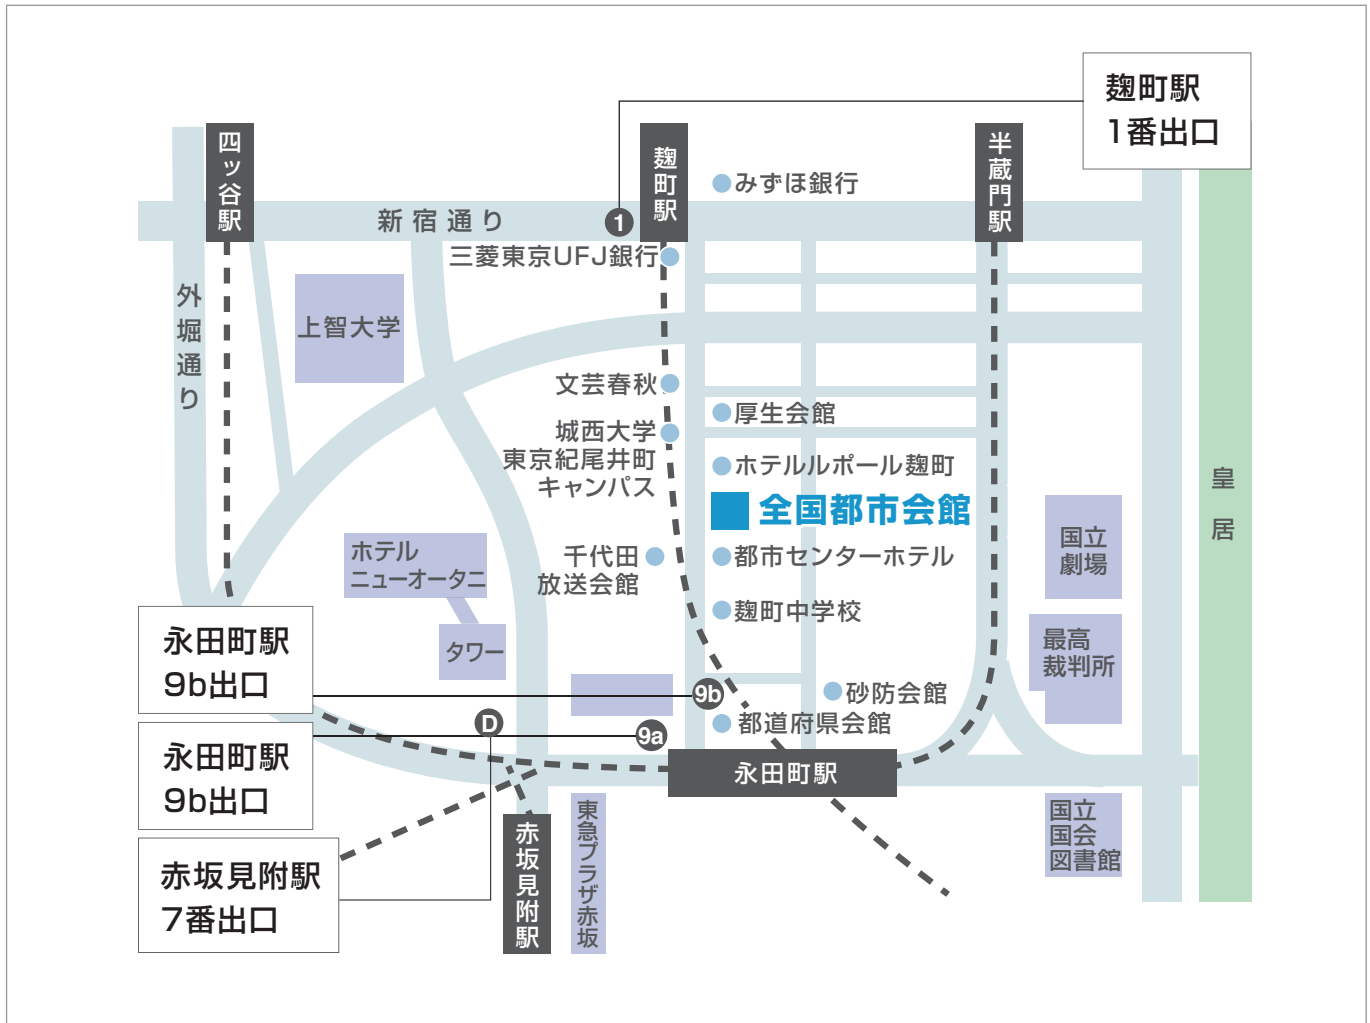

## 🚗 全国都市会館へのアクセス

### アクセスマップ ACCESS MAP

### 交通情報 TRAFFIC INFORMATION

|      |  |
|------|--|
| 都バス  | 「平河町二丁目」下車（橋 63 系統 新橋一小滝橋車庫前）  |
| 地下鉄  | 有楽町線「麹町駅」1 番出口より徒歩 3 分<br>有楽町線・半蔵門線「永田町駅」9b 出口より徒歩 4 分<br>南北線「永田町駅」9a 出口より徒歩 4 分<br>丸ノ内線・銀座線「赤坂見附駅」D 出口（弁慶口）より徒歩 7 分 |
| JR 線 | 「四ツ谷駅」麹町口より徒歩 15 分   |
| タクシー | 「四ツ谷駅」より約 5 分、「東京駅」より約 20 分  |